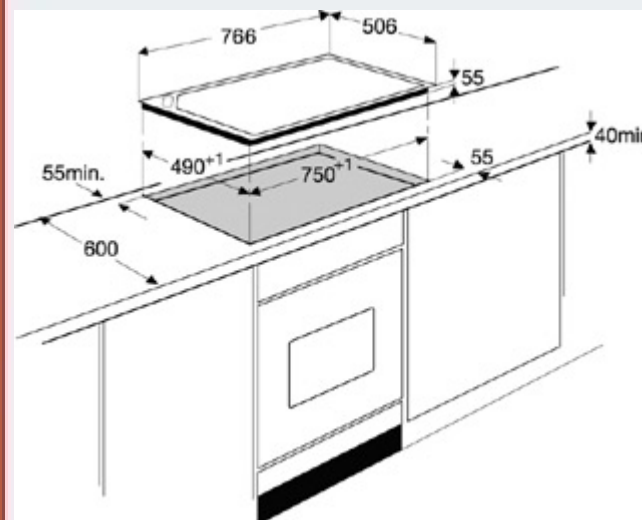

Caractéristiques techniques

- Puissance électrique totale (W) : 7400
- Puissance gaz totale (W) : 0
- Branchement (V/Hz) : 230/50
- Cordon sans prise
- Poids brut/net (kg) : 14.1 / 13.3
- Code EAN : 4014891103708