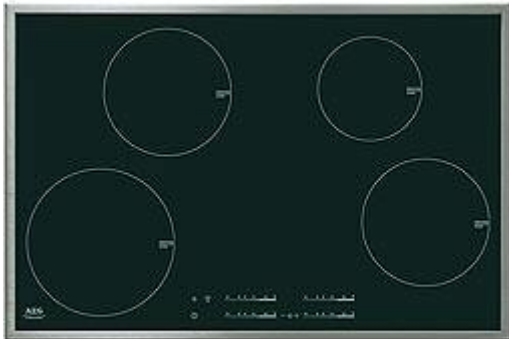

Plaque de cuisson

88031K-MN Cadre inox

Table induction - 80 cm

- 4 Boosters
- Commandes sensibles avec accès direct à chaque position de cuisson par " slider "
- 14 positions de puissance
- 4 minuteurs
- Fonction Stop and Go

Commandes par slider : Les nouvelles commandes par Slider vous facilitent la programmation de votre cuisson. Simples d'utilisation, elles vous permettent un accès direct à chaque position de cuisson ou une montée en température par simple glissement du doigt sur la barre de commandes.

BOOSTERS : Equipée de la touche Booster sur certains foyers, la table répondra à toutes vos exigences culinaires. Cette fonction permet de saisir les préparations et porter les gros volumes d'eau à ébullition en un temps record. Le gain de temps est considérable.

- Table induction - 80 cm
- 4 foyers induction
- Commandes sensibles avec accès direct à chaque position de cuisson par " slider "
- 4 minuteurs
- 4 Boosters
- 14 positions de puissance
- Fonction Stop and Go
- Verrouillage des commandes
- Détection des casseroles
- Anti-débordement
- Anti-surchauffe
- Arrêt automatique
- Témoins individuels de chaleur résiduelle